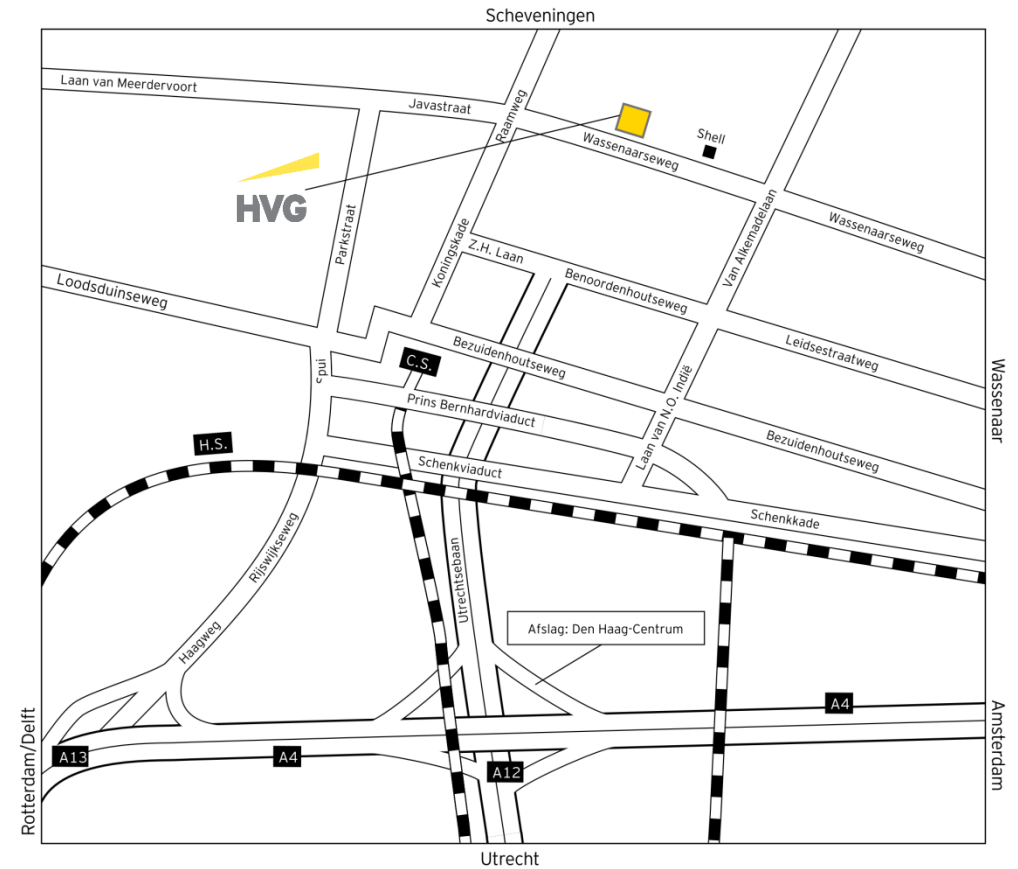

Routebeschrijving HVG Den Haag

Komende uit de richting Rotterdam

A13/A4 volgen tot Pr. Clausplein, afslag Den Haag-Centrum. Utrechtsebaan volgen tot het einde, bij stoplichten rechtsaf. Bij eerstvolgende kruising links, de eerstvolgende stoplichten links (Wassenaarseweg). Deze volgen tot aan de tweede straat rechts, voor tankstation direct links (parkeerterrein).

Komende uit de richting Utrecht

Via A12/Pr. Clausplein/Den Haag-Centrum. Zie voor verdere beschrijving de route vanuit Rotterdam.

Komende uit de richting Amsterdam

A4 volgen tot Pr. Clausplein. Zie voor verdere beschrijving de route vanuit Rotterdam.

Komende uit de richting Amsterdam/Wassenaar

Via Rijksstraatweg/Benoordenhoutseweg doorrijden tot eerste kruising, hier rechts richting Scheveningen, eerste stoplichten links (Wassenaarseweg). Zie voor verdere beschrijving de route vanuit Rotterdam.

Openbaar vervoer

Vanaf station Den Haag CS is het kantoor bereikbaar met bus 18 (richting Clingendael). Uitstappen halte Jozef Israëlsplein.

HVG
Wassenaarseweg 80
2596 CZ Den Haag
Postbus 90636
2509 LP Den Haag
Tel.: +31 88 407 04 44
Fax Adv.: +31 88 407 03 05
Fax Not.: +31 88 407 03 06