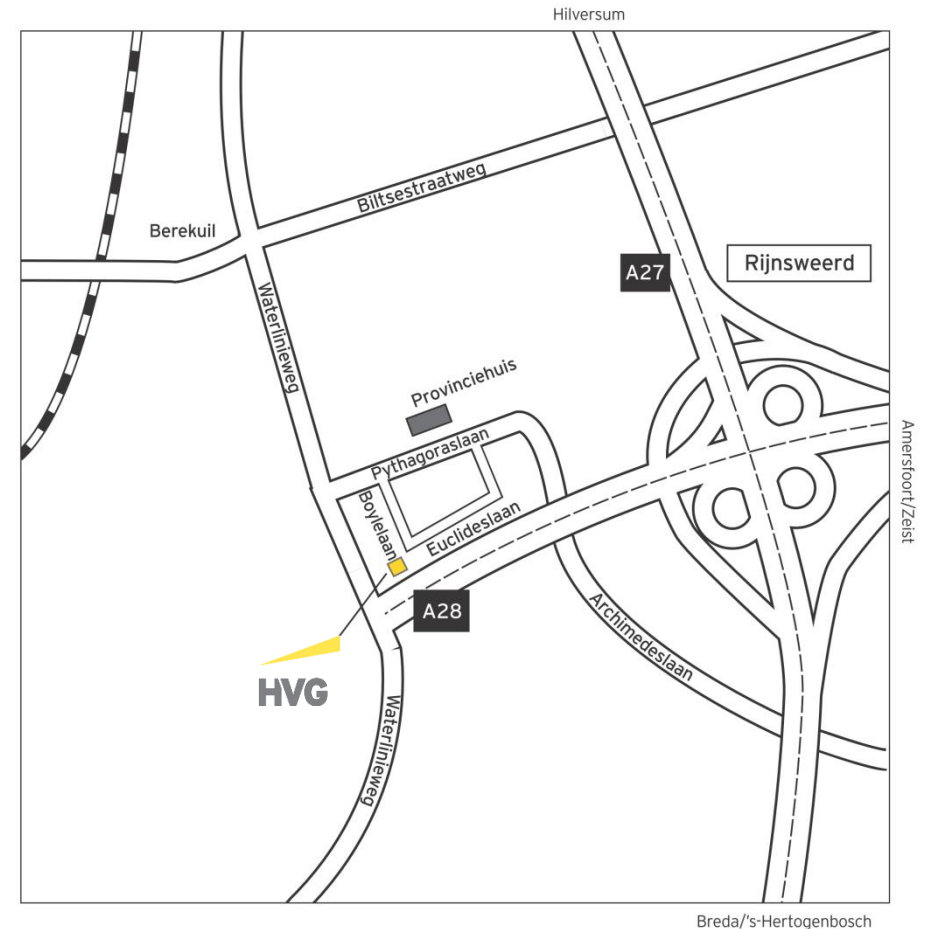

Komende uit de richting 's-Hertogenbosch (A2)

Bij knooppunt Everdingen richting Utrecht-
Hilversum (A27). Afslag 30 de Bilt/Utrecht
Rijnsweerd. Vervolgens direct afslag Rijnsweerd.*

Komende uit de richting Amsterdam (A2)

Bij knooppunt Oudenrijn richting Arnhem (A12).
Bij knooppunt Lunetten richting Amersfoort-
Hilversum (A27). Borden richting Hilversum (A27)
blijven volgen. Afslag 30 de Bilt/Utrecht
Rijnsweerd. Vervolgens direct afslag Rijnsweerd.*

Komende uit de richting

's-Gravenhage/Rotterdam (A12)

Bij knooppunt Oudenrijn richting Arnhem (A12).
Bij knooppunt Lunetten richting Amersfoort-
Hilversum (A27). Borden richting Hilversum (A27)
blijven volgen. Afslag 30 de Bilt/Utrecht
Rijnsweerd. Vervolgens direct afslag Rijnsweerd.*

Komende uit de richting Hilversum (A28)

Bij knooppunt Rijnsweerd volg de borden A28
richting Rijnsweerd.

Met openbaar vervoer

Vanaf station Utrecht CS kunt u buslijn 28 nemen
richting De Uithof P&R. U stapt uit op de bushalte
Rijnsweerd Noord, Utrecht. De Euclideslaan vindt u
door de weg terug te lopen, eerste weg links en
einde weg rechts.

*) Volg borden Rijnsweerd/Wittevrouwen. Einde
snelweg bij verkeerslichten rechtsaf (richting
Rijnsweerd). Vervolgens eerste stoplicht
rechtsaf (richting Rijnsweerd). Dan eerste weg
rechts (= Boylelaan) en einde weg rechts.

HVG
Euclideslaan 1
3584 BL Utrecht
Postbus 3053
3502 GB Utrecht
Tel.: +31 88 407 04 44
Fax Adv.: +31 88 407 01 05